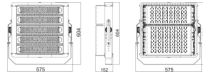

Technische Daten Ledvance LED-Scheinwerfer Eco High Power Schwarz 500W
67500lm 90D - 840 Kaltweiß | IP65 - Symmetrisch

[Produkt ansehen](#)

Technische Daten

Artikelnummer	239274
EAN	4058075372580
Marke	Ledvance
Herstellername	ECOHPFLOOD 500W 840 W67500LM BKVS1
Budgetlight All-in Garantie	5 Jahre
Durchschnittliche Lebensdauer (Stunden)	100000

Technische Informationen

Technologie	LED Integriert
Lampen Spannung (V)	220-240
Dimmbar	Nicht dimmbar
Farbcode	840 Kaltweiß
Lichtfarbe (Kelvin)	4000 Kaltweiß
Farbwiedergabestufe (Ra)	80-89
Helle Farbe	Weiß
Farbsteuerung	Einzelfarbe
Lumen Watt Verhältnis (Lm/W)	135
Abstrahlwinkel (Grad)	90
Leistungsfaktor	>0.90
Produkttyp	LED Flutlichter

Informationen zur Leuchte

Befestigung	Oberflächenmontage
Leuchtenverbindung	Kabel, 3-polig
Optikabdeckung	PC (Polycarbonat)
Lichtverteilung	Symmetrisch
IP-Schutzklasse	IP65 - staub- und wasserdicht
Prallschutz	IK08 - 5 Joule
Betriebstemperatur	-40°C bis +45°C
Sockelfarbe	Schwarz
Gehäuse	Aluminium
Farbe des Gehäuses	Schwarz
Product Serie	Eco High Power

Masse

Länge (mm)	575
Breite (mm)	604
Höhe (mm)	152

Sensorinformationen

Sensortyp	Kein Sensor
-----------	-------------

Warum BudgetLight?

-  die **besten Preise**
-  bis zu **7 Jahre Garantie**
-  einfache **Retour**
-  **effiziente LEDs**