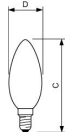

Caractéristiques Philips Corepro LED  
Bougie E14 Dépolie 2.2W 250lm 827 Blanc  
Très Chaud - Équivalent 25W

[Voir le produit](#)

## Informations techniques

Technologie	LED
Référence Article	LED E14
Tension (V)	220-240
Dimmable	Non
Culot	E14 (Ampoule à vis petit culot)
Code Couleur	827 Blanc Très Chaud
Couleur de Lumière (Kelvin)	2700 Blanc Très Chaud
Indice de Rendu des Couleurs (Ra)	80-89
Couleur Claire	Blanc
Options de couleur	Couleur unique

## Dimensions

Hauteur (mm)	97
Diamètre (mm)	35
Forme	Bougie
Forme exacte	B35