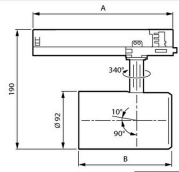

Trafo	Flux	CCT	Optic	A (mm)
PSU	205	840	HNB/HMB/HVBR/HOVL/HHOVL	158
	495	PW930	NB/MB/WB/VVBR/OVL	162
DIA				251
DIA.VLC			All	253
WA				224

Caractéristiques Philips Spot LED Sur Rail GreenSpace Evo Projecteur Blanc 20.5W 2700lm 41x80D - 830 Blanc Chaud

[Voir le produit](#)

Informations Générales

Réf.	251905
EAN	8720169590854
Marque	Philips
Nom du fabricant	ST333T 27S/830 PSU WB WH481
Budgetlight Garantie Totale	5 ans
Durée de Vie Moyenne (heure)	50000

Informations techniques

Technologie	LED Intégré
Tension (V)	220-240
Dimmable	Non
Code Couleur	830 Blanc Chaud
Couleur de Lumière (Kelvin)	3000 Blanc Chaud
Indice de Rendu des Couleurs (Ra)	80-89
Couleur Claire	Blanc
Options de couleur	Couleur unique
Efficacité Lumineuse (Lm/W)	132
Eclairage de Secours	Pas d'éclairage de secours
Angle de Diffusion (degrés)	41x80
Facteur de puissance	>0.90